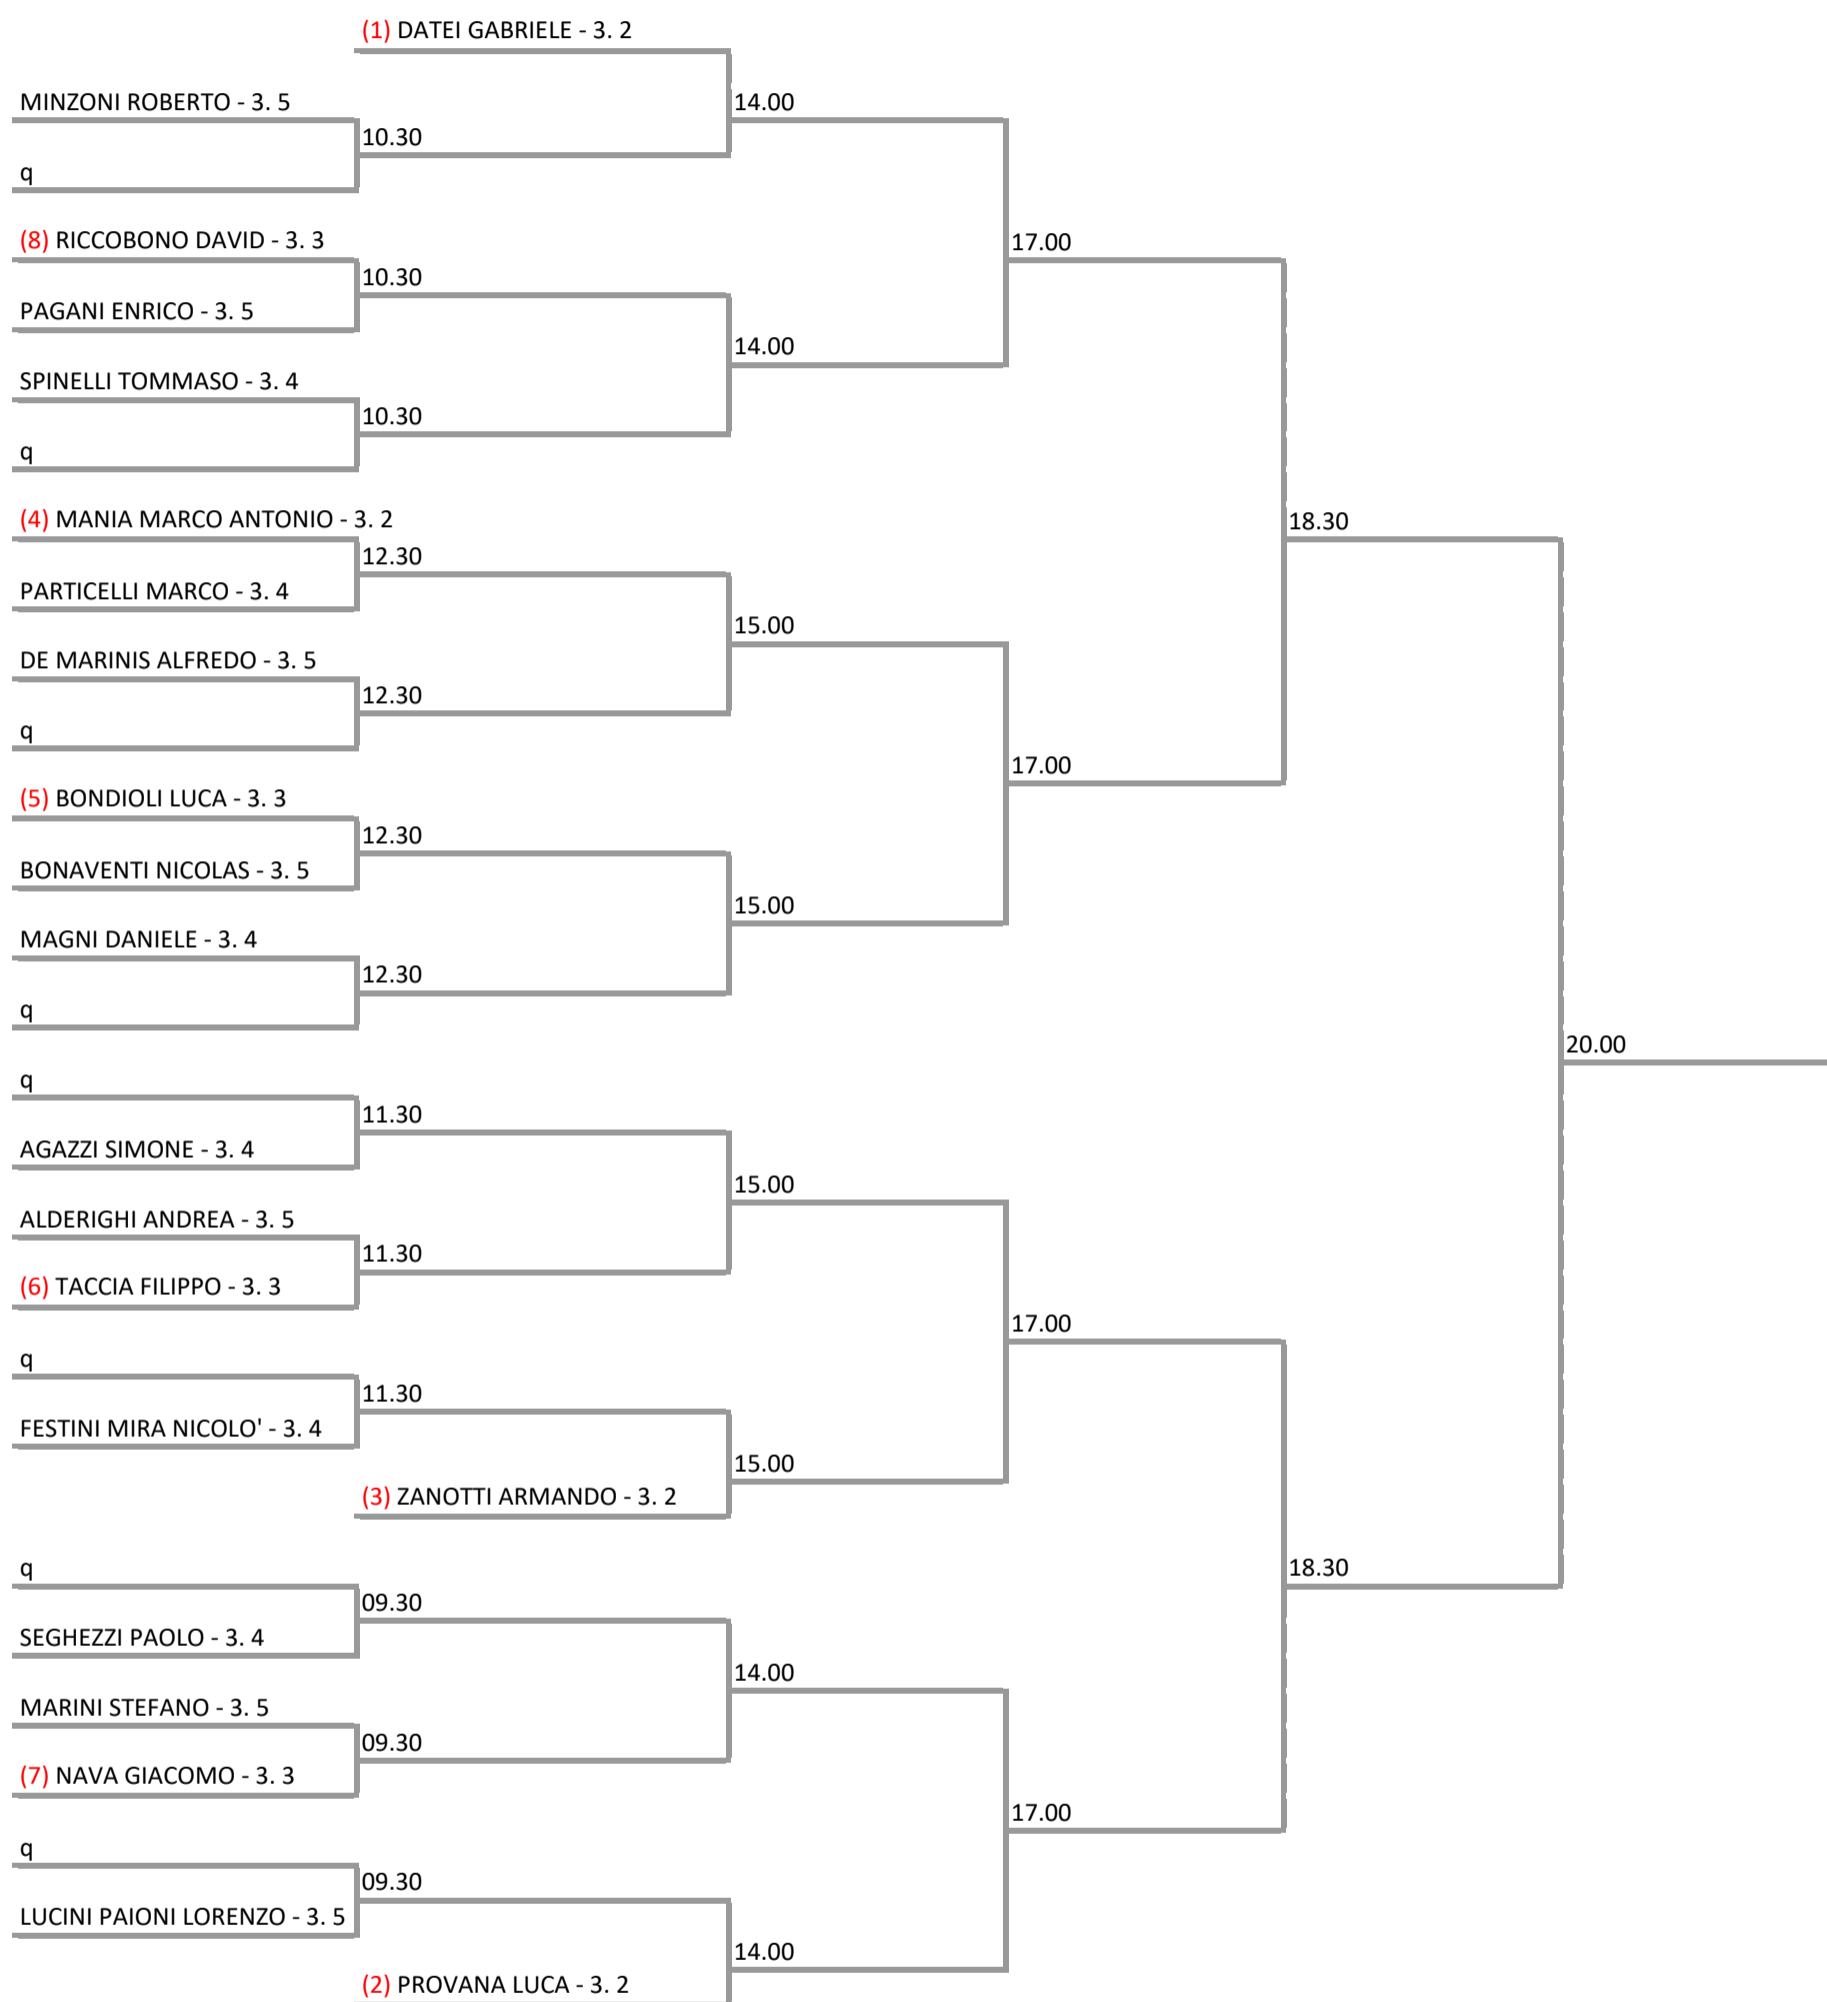

A.S.D. E RICREATIVA TENNIS CLUB CREMA - LOMB. 58 TORNEO RODEO 3° e 4° CATEGORIA MASCHILE
 TORNEO RODEO 3 E 4 CAT. MASCHILE - TABELLONE FINALE 3 CAT

11/02/2017 - 12/02/2017 iscritti n° 29

Tabellone compilato il 09/02/2017 alle ore 18:23 e subito esposto
 Il Giudice Arbitro: GAT3 COSETTA VITI